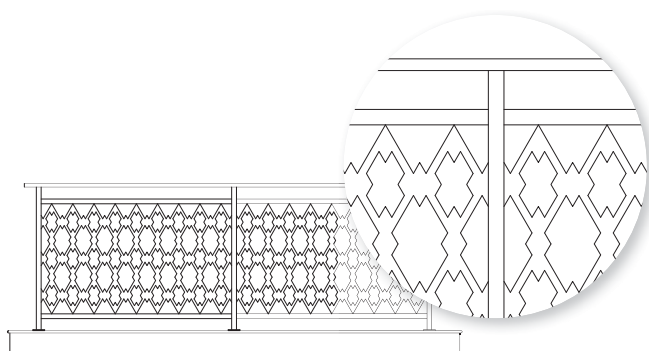

KANGJELLA METALIKE