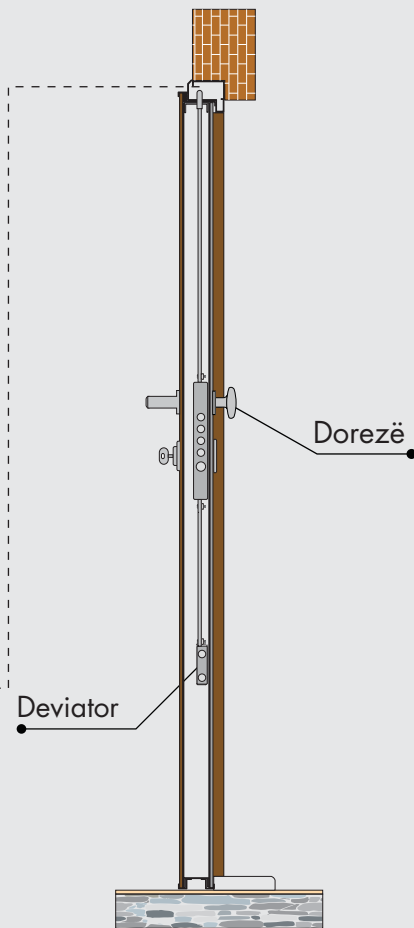

Guarnicion dhe fashaturë

Kunj fiks

Mentesha

Antiskedë

Fshesë

Guarnicion dhe fashaturë

Sy magjik

SKEDA TEKNIKE DPR1201