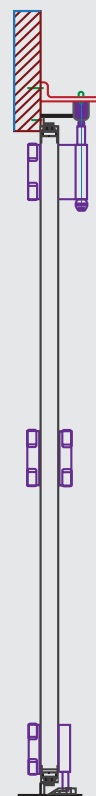

Dorezë e jashtme

Konstrukt

Menteshë me vetëmbyllje

Konstrukt

Fshesë

Konstrukt

Menteshë me vetëmbyllje

SKEDA TEKNIKE **DZ1501**

SKEDA TEKNIKE **DRM1701**

PAMJE BALLORE

PRERJE ANËSORE

PRERJE NGA SIPËR

Aksesori

ADI2401

Aksesori

ADI2402

Aksesori

ADI2403

Aksesori

ADI2404

Aksesori

ADI24015

Aksesori

ADI2406

Aksesori

ADI2407

SKEDA TEKNIKE DM1801

PAMJE BALLORE

PRERJE ANËSORE

PRERJE NGA SIPËR

PAMJE BALLORE

PRERJE ANËSORE