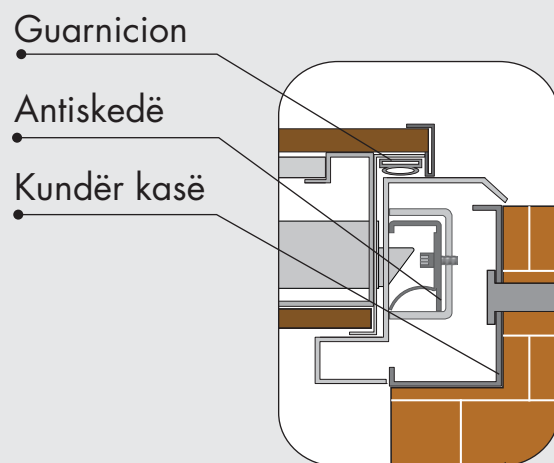

Guarnicion dhe fashaturë

Kunj fiks

Mentesha

Antiskedë

Fshesë

Guarnicion dhe fashaturë

Sy magjik

SKEDA TEKNIKE DPR1201