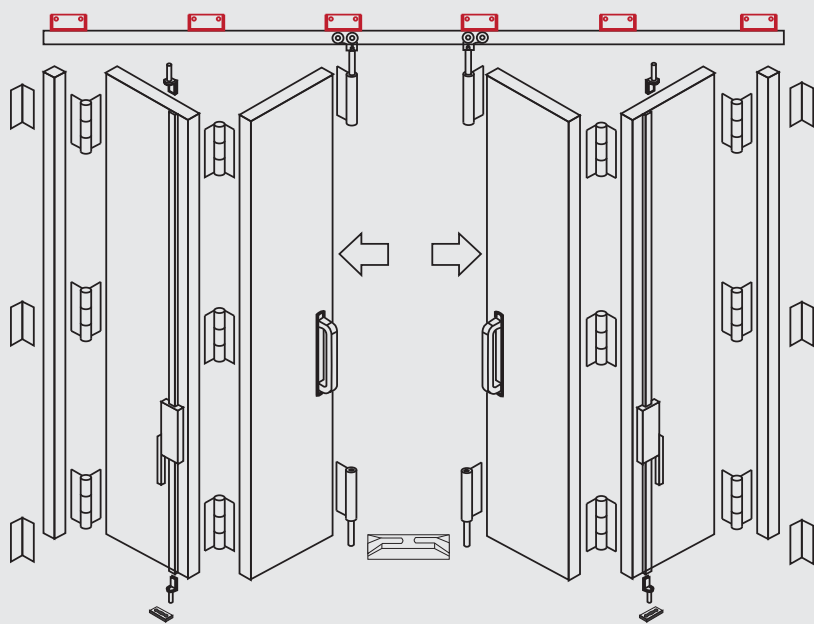

SKEDA TEKNIKE DM1801

PAMJE BALLORE

PRERJE ANËSORE