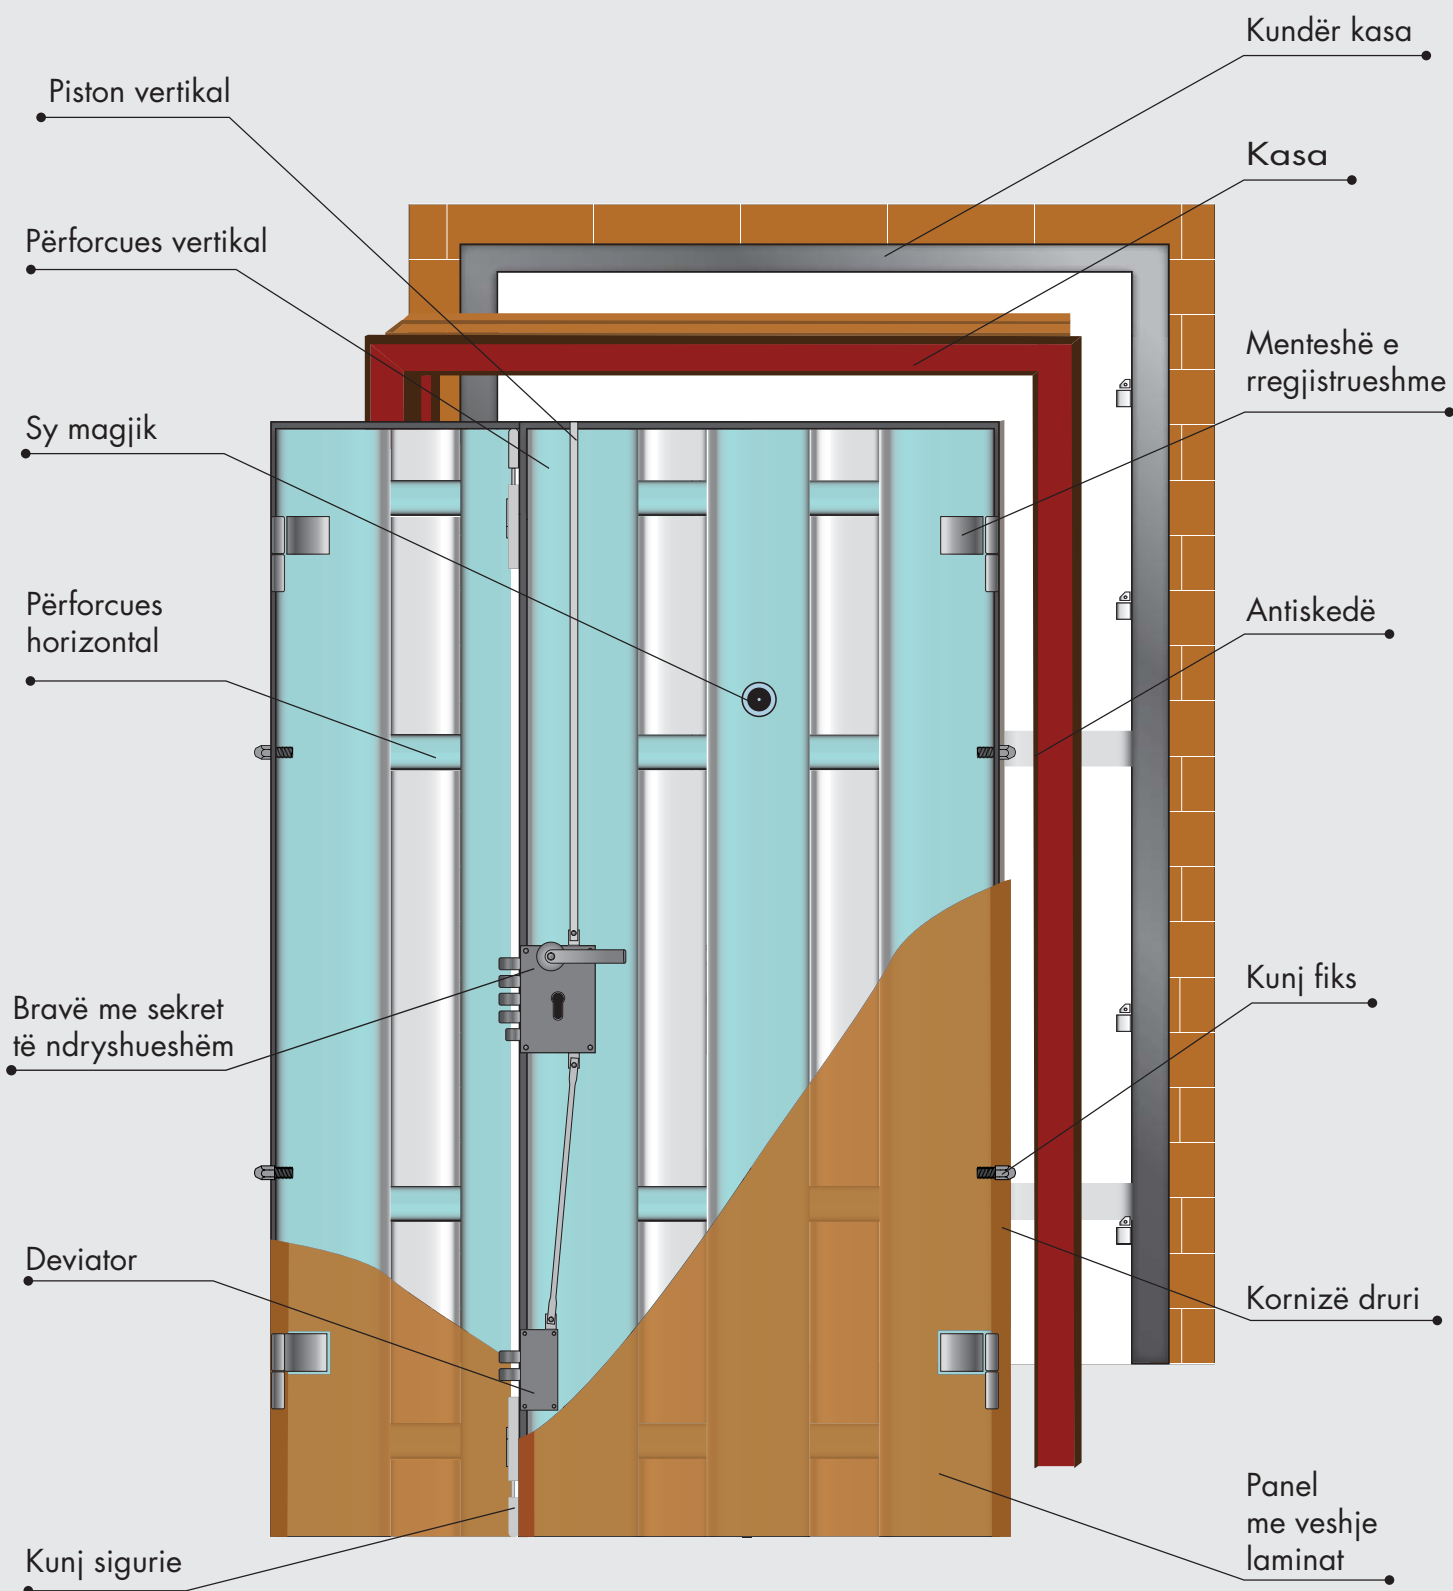

Kunj fiks

Mentesha

Antiskedë

Fshesë

Guarnicion dhe fashaturë

Sy magjik

SKEDA TEKNIKE DK1301

DERA E BLINDUAR KUNDËR ZJARRIT