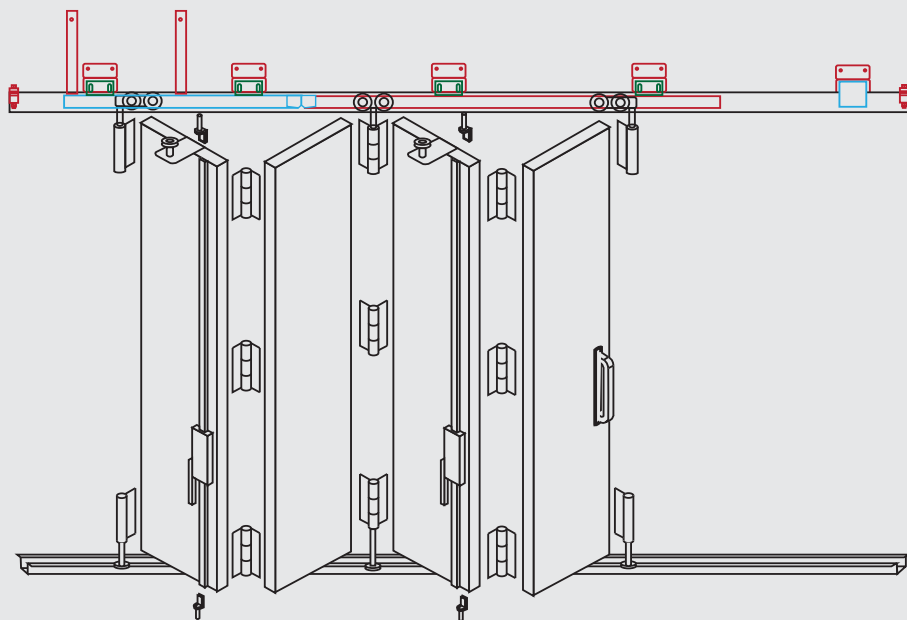

PRERJE NGA SIPËR

DRITARE METALIKE

Dritaret metalike

Nëse jeni duke kërkuar një stil unik për dritaren tuaj, ju mund të konsideroni dritaret me kasa çeliku. Ato mund të hapen nga jashtë, ndryshe nga modeli tradicional që rrëshket lart dhe poshtë. Dritaret me kasa çeliku janë përdorur në ndërtesa për shekuj. Këto modele mund të sjellin shumë përfitime për një shtëpi gjë që shpjegon pse vilat në më të shumtën e rasteve ndërtohen me to. Dy nga përfitimet kryesore të dritareve me kasë metalike janë: rritja e efikasitetit të energjisë, dhe ulja totale e zhurmave të ambjentit të jashtëm.