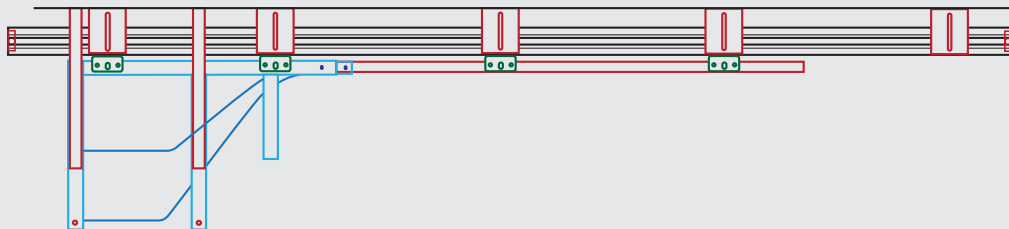

PRERJE NGA SIPËR

DRITARE METALIKE

Dritaret metalike

Nëse jeni duke kërkuar një stil unik për dritaren tuaj, ju mund të konsideroni dritaret me kasa çeliku. Ato mund të hapen nga jashtë, ndryshe nga modeli tradicional që rrëshket lart dhe poshtë. Dritaret me kasa çeliku janë përdorur në ndërtesa për shekuj. Këto modele mund të sjellin shumë përfitime për një shtëpi gjë që shpjegon pse vilat në më të shumtën e rasteve ndërtohen me to. Dy nga përfitimet kryesore të dritareve me kasë metalike janë: rritja e efikasitetit të energjisë, dhe ulja totale e zhurmave të ambjentit të jashtëm.