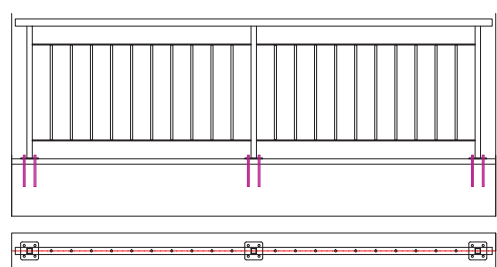

Menteshë e kromuar

Menteshë e kromuar mat

Sy magjik me kamera

Sy magjik me ekran të brendshëm

KANGJELLA METALIKE

MIGOBLIND

DYER TË BLINDUARA

Adresa: Autostrada Durrës – Tiranë km 5,
Lokaliteti Xhafzotaj