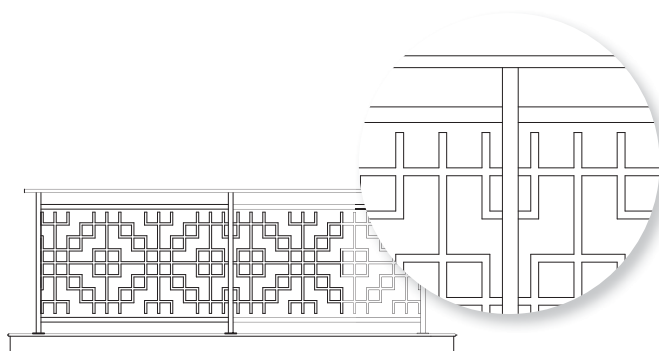

Menteshë e kromuar

Menteshë e kromuar mat

Sy magjik me kamera

Sy magjik me ekran të brendshëm

KANGJELLA METALIKE

MIGOBLIND

DYER TË BLINDUARA

Adresa: Autostrada Durrës – Tiranë km 5,
Lokaliteti Xhafzotaj