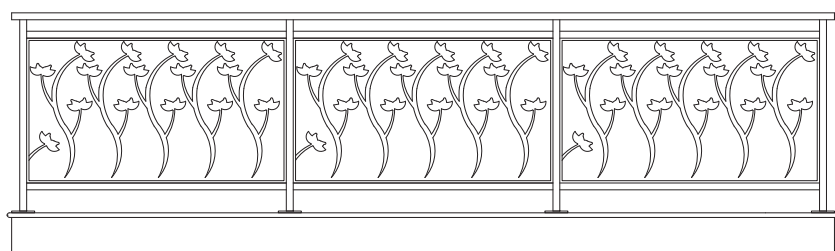

KANGJELLA METALIKE