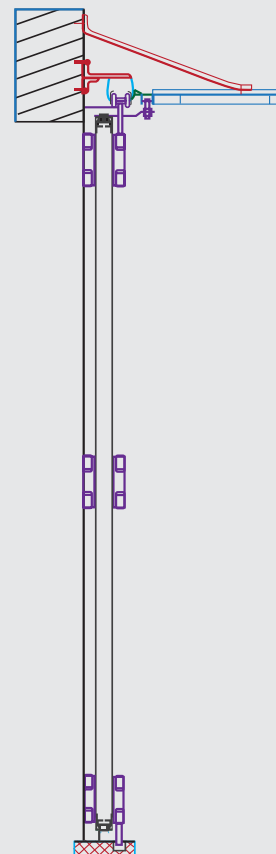

PRERJE ANËSORE

PRERJE NGA SIPËR

DERA KUNDËR ZJARRIT

Konstrukt

Strukturë kase

Konstrukt

Menteshë e regjistrueshme

Konstrukt

PAMJE BALLORE

PRERJE ANËSORE

PRERJE NGA SIPËR

DERA METALIKE

Konstrukt

Strukturë kase

Konstrukt

Menteshë e regjistrueshme

Dorezë

Dorezë e jashtme

Konstrukt

Menteshë me vetëmbyllje

Konstrukt

Fshesë

Konstrukt

Menteshë me vetëmbyllje

Aksesori

ADI2407

SKEDA TEKNIKE DM1801

PAMJE BALLORE

PRERJE ANËSORE

PRERJE NGA SIPËR

PAMJE BALLORE

PRERJE ANËSORE