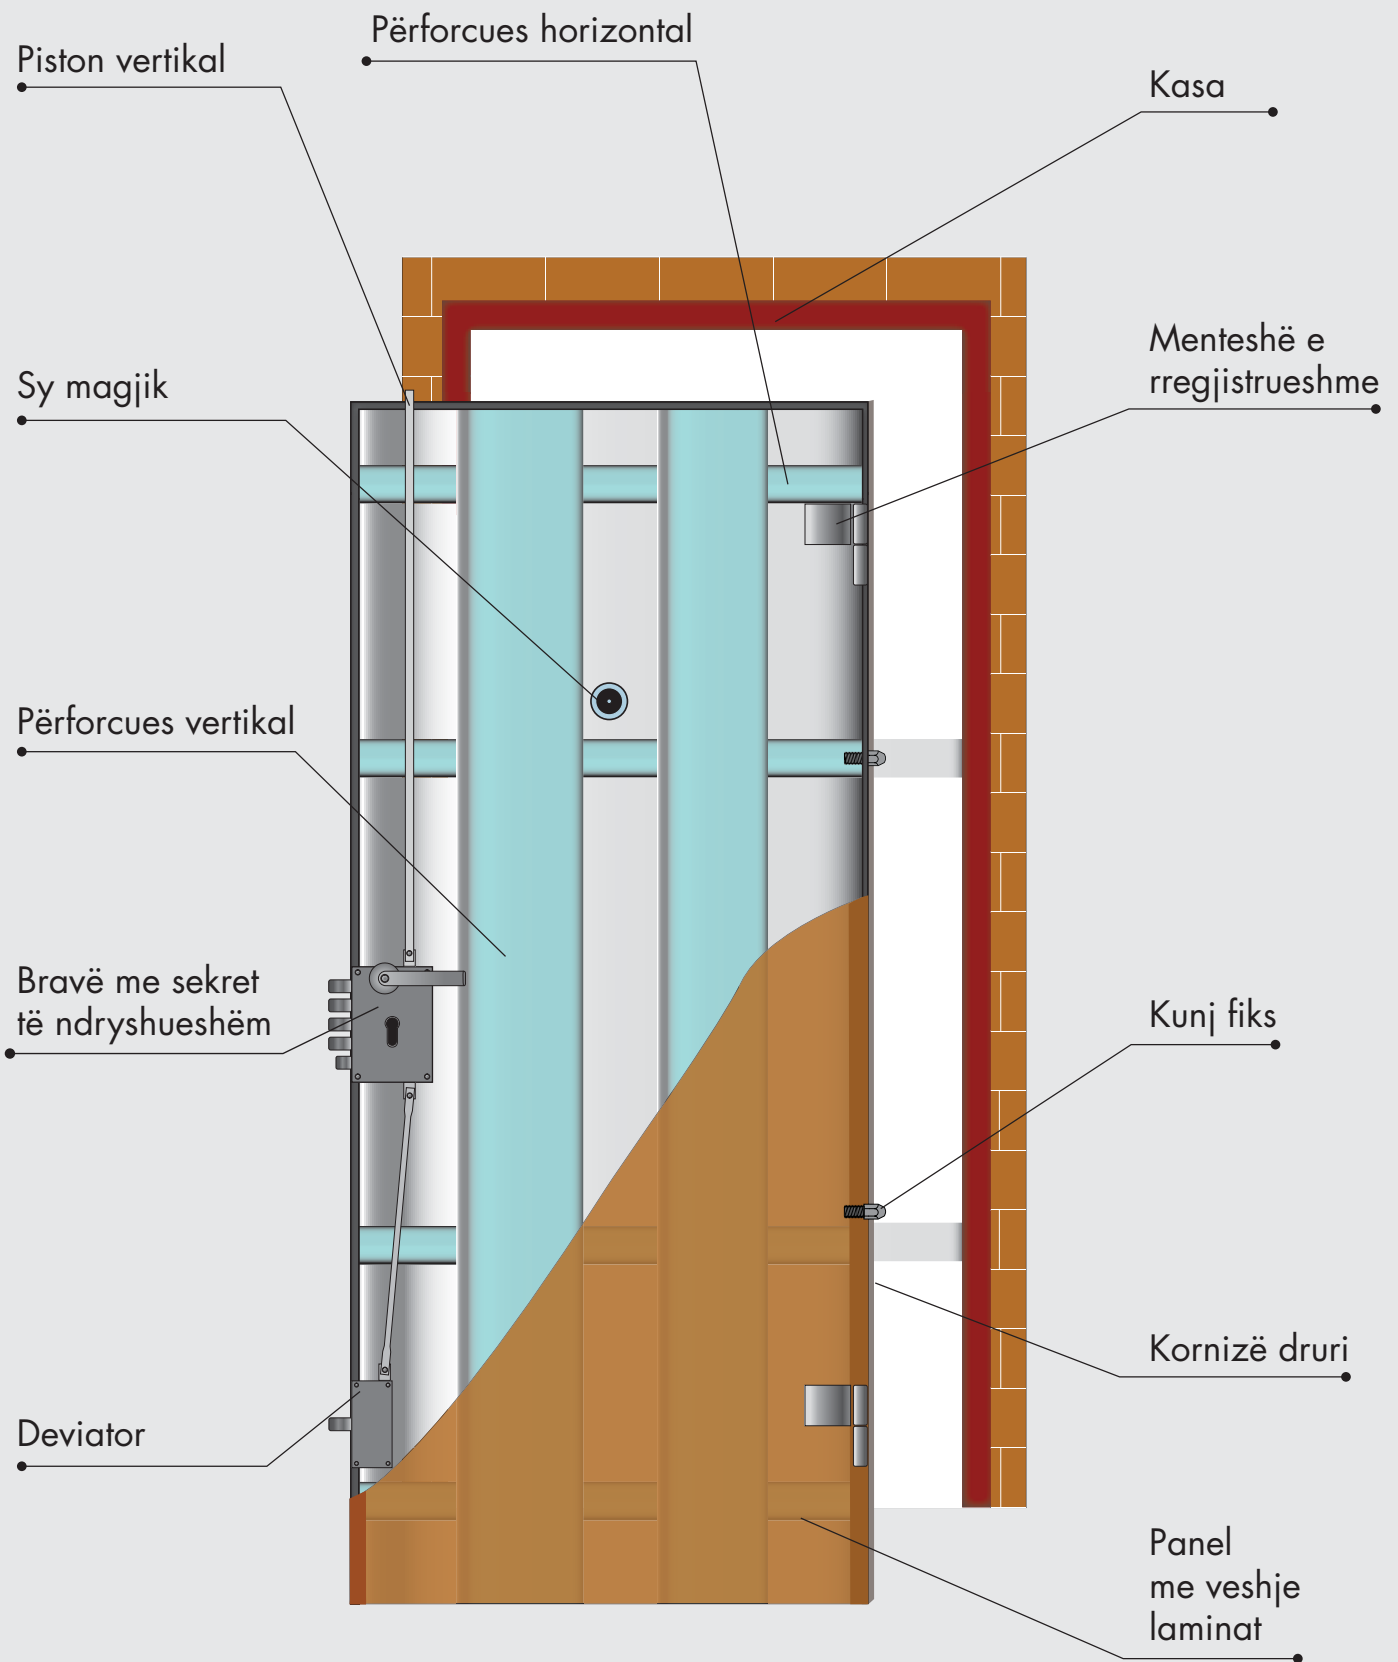

Guarnicion dhe fashaturë

Kunj fiks

Mentesha

Antiskedë

Fshesë

Guarnicion dhe fashaturë

Sy magjik

SKEDA TEKNIKE DPR1201