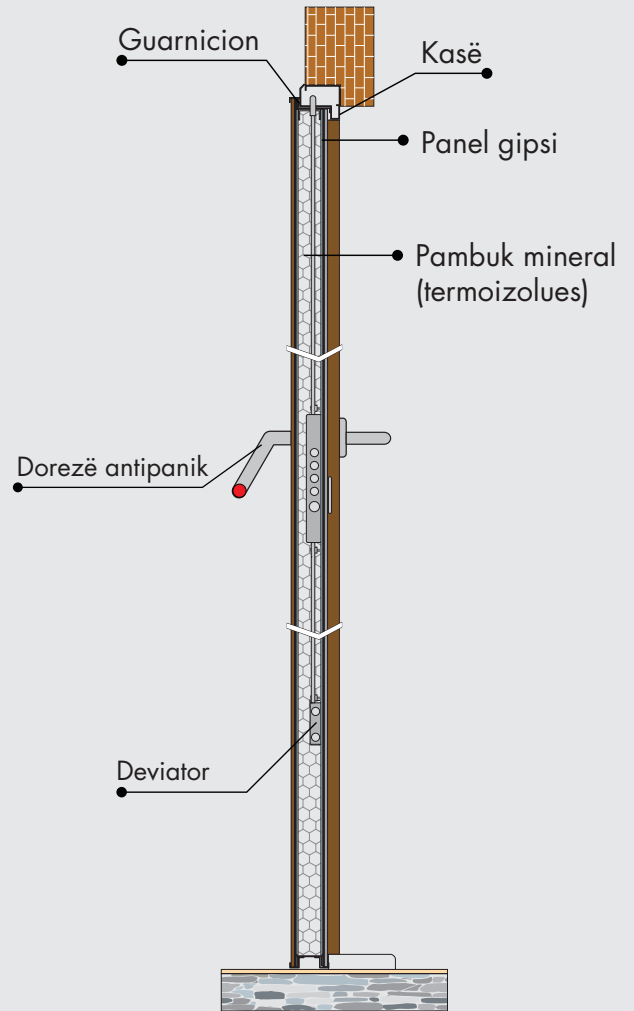

Dorezë

Dorezë e jashtme

Konstrukt

Piston per vetëmbyllje

Konstrukt

Fshesë

SKEDA TEKNIKE **DBZ1401**

PAMJE BALLORE

PRERJE ANËSORE

PRERJE NGA SIPËR

DERA KUNDËR ZJARRIT

Konstrukt

Strukturë kase

Konstrukt

Menteshë e regjistrueshme

Konstrukt

Menteshë me vetëmbyllje

Konstrukt

Strukturë kase

Bravë

Bravë për derë antizjarr

Konstrukt

Menteshë e regjistrueshme

Dorezë