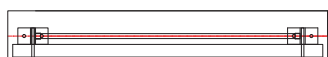

KANGJELLA METALIKE