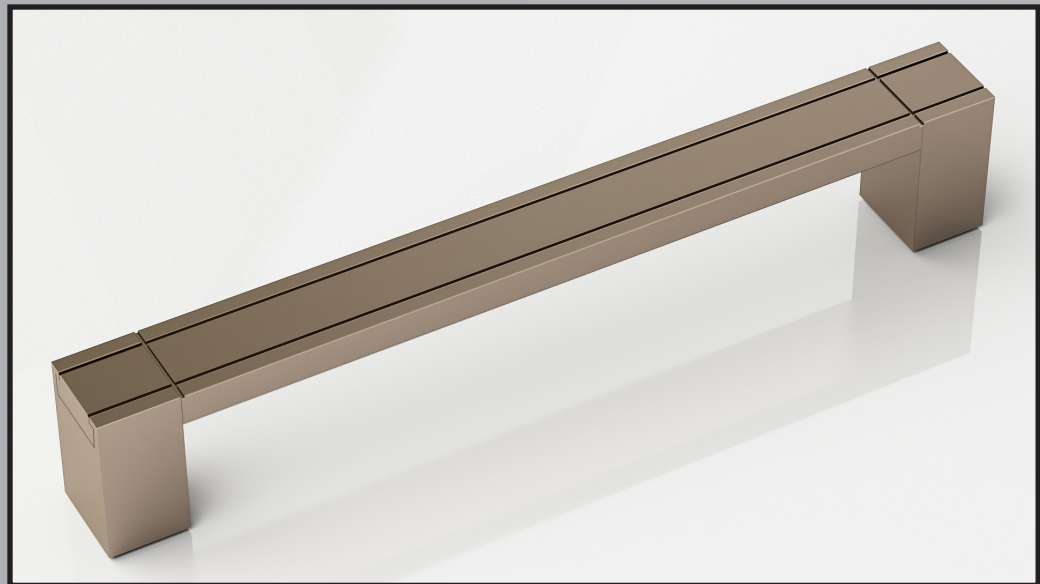

Për më shumë ngjyra na vizitoni në showroomin tonë ku mund të gjeni katalogët tane.

Porta STANDART MIGO BLIND është projektuar për të përmushur të gjitha kërkesat e klienteve duke filluar nga siguria e deri të ana estetike. Teknologjite nga më inovative i japin mundësi çdo klienti që ta kthejë portën në një element të vertet dizajni duke e personalizuar atë deri në detaj.

Kjo portë kompozohet nga dy materiale si Alumini dhe MDF e rimesuar, në dizajne nga më të ndryshmet.

Shtimi i materialit zjarrdurues në mbrendesi të saj e bën këtë portë rezistente ndaj zjarrit. Kasa e portës është metalike dhe i përshatet ngjyrës së MDF.

.....

DETAJE TEKNIKE

PORTA STANDARTE

AKSESORET

MIGOBLIND

PORTE
STANDART
PANELE TE
MIKSUARA

www.migoblind.com

PORTE STANDART MIGO BLIND

Porta standart MIGO BLIND eshte projektuar per te permushur te gjitha kerkesat e klienteve duke filluar nga sigura e deri te ana estetike. Teknologjite nga me inovative i japin mundesi cdo klienti qe ta ktheje porten ne nje element te vertet dizajni duke e personalizuar ate deri ne detaj. Kjo porte kompozohet nga dy materiale si Alumini dhe MDF e rimesuar, ne dizajne nga me te ndryshmet.