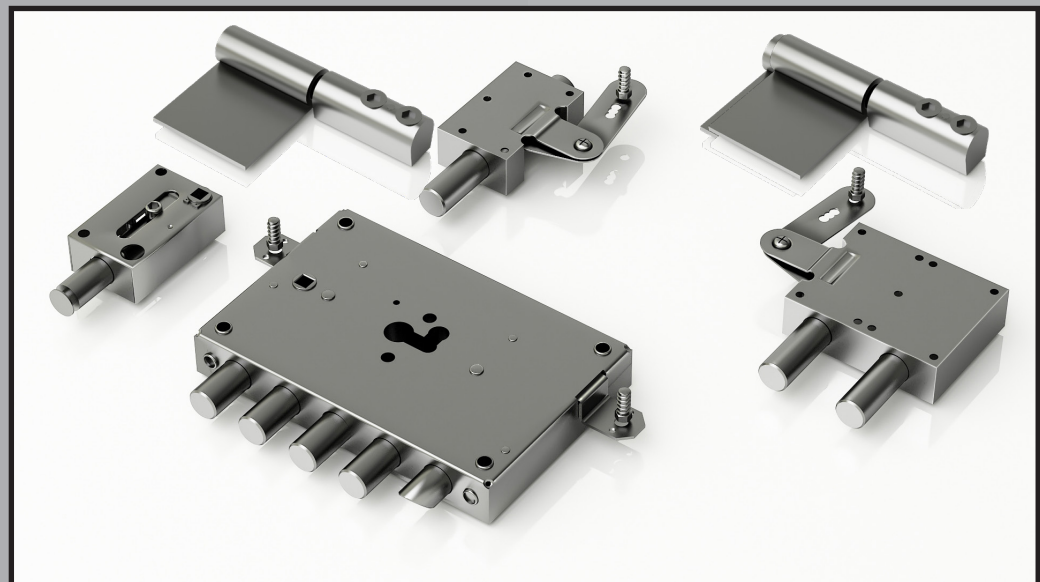

Për më shumë ngjyra na vizitoni në showroomin tonë ku mund të gjeni katalogët tane.

Porta STANDART MIGO BLIND është projektuar për të përmushur të gjitha kërkesat e klienteve duke filluar nga siguria e deri të ana estetike. Teknologjite nga më inovative i japin mundësi çdo klienti që ta kthejë portën në një element të vertet dizajni duke e personalizuar atë deri në detaj.

Kjo portë kompozohet nga dy materiale si Alumini dhe MDF e rimesuar, në dizajne nga më të ndryshmet.

Shtimi i materialit zjarrdurues në mbrendesi të saj e bën këtë portë rezistente ndaj zjarrit. Kasa e portës është metalike dhe i përshatet ngjyrës së MDF.

.....

DETAJE TEKNIKE

PORTA STANDARTE

AKSESORET

MIGOBLIND

PORTE
STANDART
PANELE TE
MIKSUARA

www.migoblind.com

PORTE STANDART MIGO BLIND

Porta standart MIGO BLIND eshte projektuar per te permushur te gjitha kerkesat e klienteve duke filluar nga sigura e deri te ana estetike. Teknologjite nga me inovative i japin mundesi cdo klienti qe ta ktheje porten ne nje element te vertet dizajni duke e personalizuar ate deri ne detaj. Kjo porte kompozohet nga dy materiale si Alumini dhe MDF e rimesuar, ne dizajne nga me te ndryshmet.