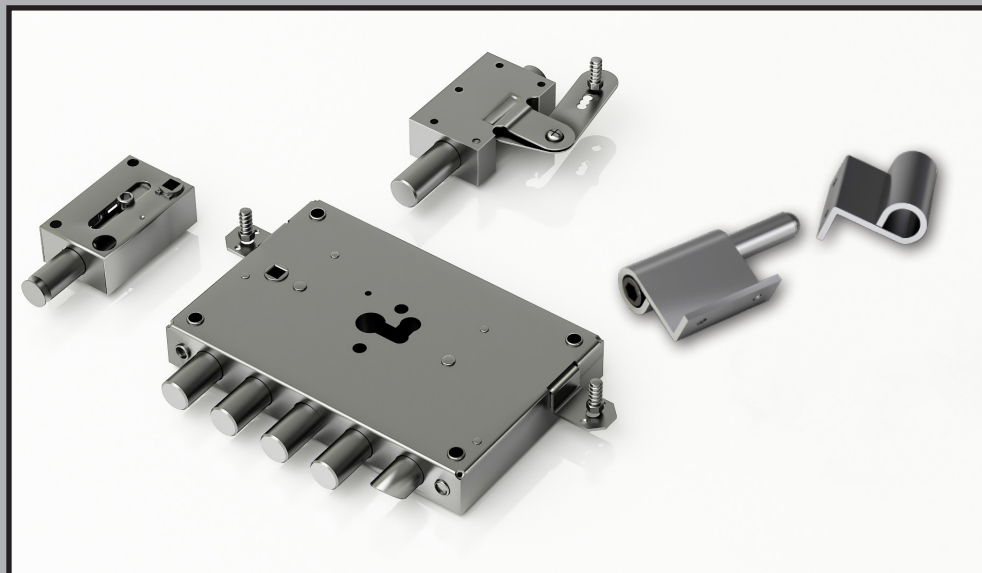

Kjo portë kompozohet nga dy materiale si Alumini dhe MDF e rimesuar, në dizajne nga më të ndryshmet.

Shtimi i materialit zjarrdurues në mbrendesi të saj e bën këtë portë rezistente ndaj zjarrit. Kasa e portës është metalike dhe i përshatet ngjyrës së MDF.

Porta standart MIGO BLIND eshte projektuar per te permushur te gjitha kerkesat e klienteve duke filluar nga sigura e deri te ana estetike. Teknologjite nga me inovative i japin mundesi cdo klienti qe ta ktheje porten ne nje element te vertet dizajni duke e personalizuar ate deri ne detaj. Kjo porte kompozohet nga dy materiale si Alumini dhe MDF e rimesuar, ne dizajne nga me te ndryshmet.

Dizenjuar për ambiente të ndryshme si shtëpia ,apartamete etj

Kjo porte vjen me kompozimin i dy materialeve si Alumini dhe MDF e rimesuar,
ne dizajne nga me te ndryshmet.

Ideuar per ti dhene mundesi kujdo per te pasur nje porte te niveleve nga me te larta me nje
kosto nga me ekonomike.

PORTA EKONOMIKE

Aksesore.....

Brava me 4 piston

Deviator me 1 piston

MIGOB **BLIND**

www.migoblind.com