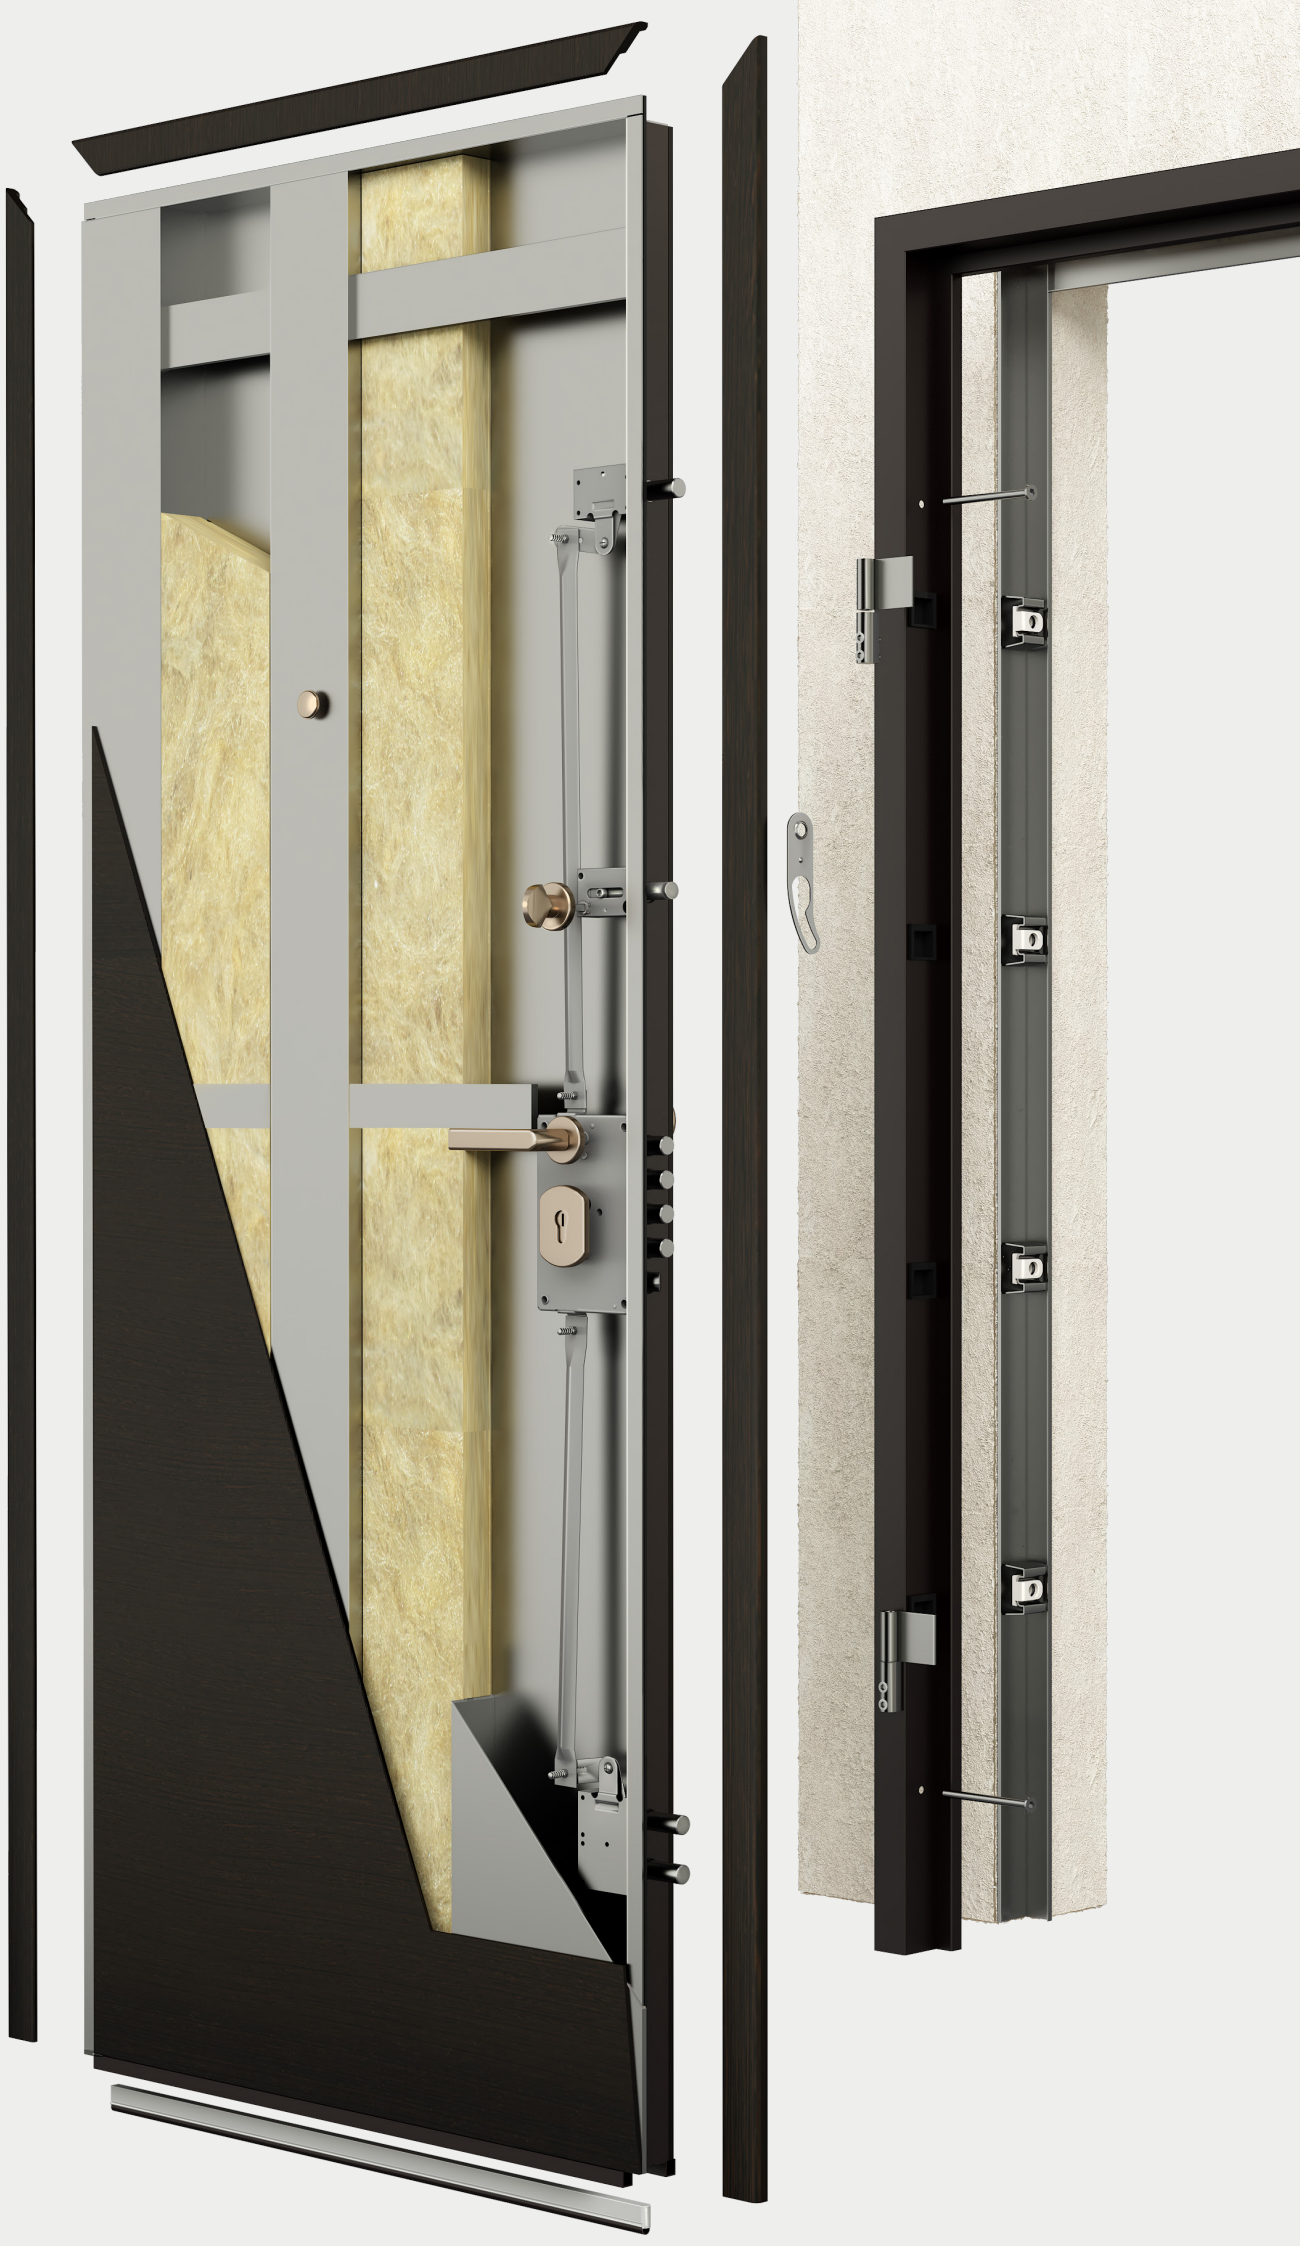

PORTA STANDARTE