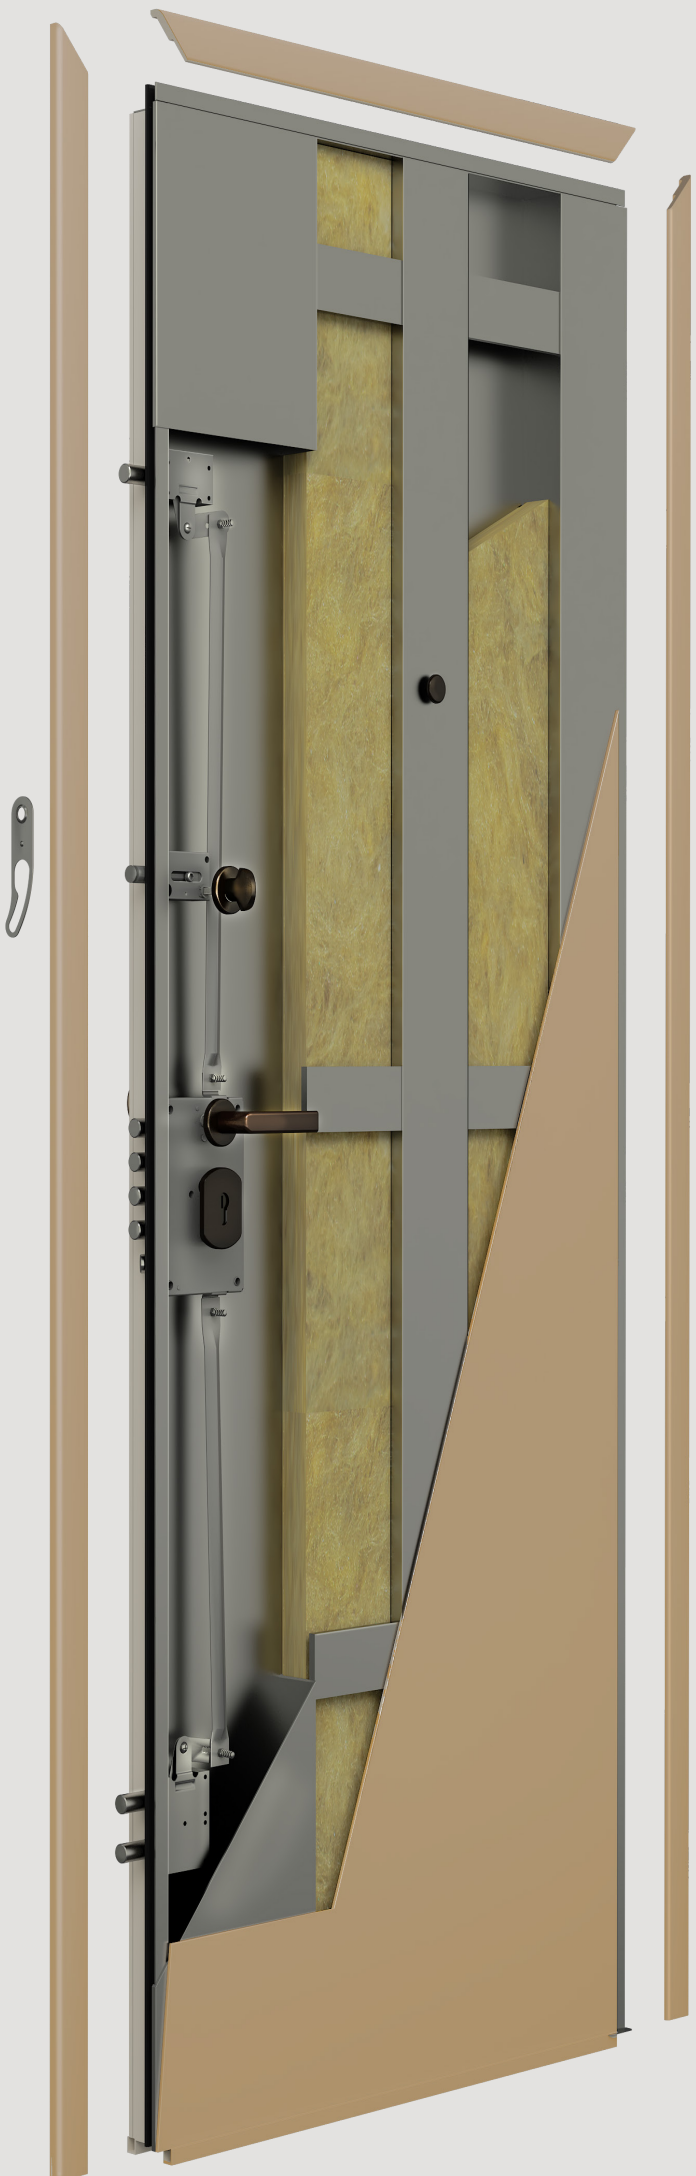

PORTA EXTRA MENTESH E FSHEHTE