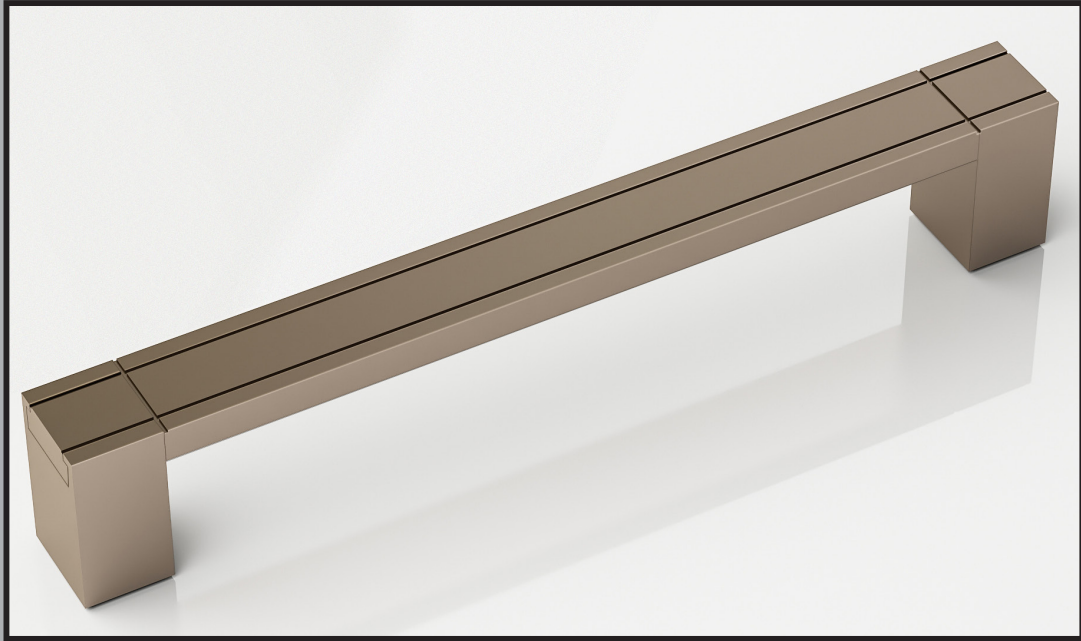

Kjo portë kompozohet nga dy materiale si Alumini dhe MDF e rimesuar, në dizajne nga më të ndryshmet.

Shtimi i materialit zjarrdurues në mbrendësi të saj e bën këtë portë rezistente ndaj zjarrit. Kasa e portës është metalike dhe i pershtatet ngjyrës së MDF.

Kjo portë kompozohet nga dy materiale si Alumini dhe MDF e rimesuar, në dizajne nga më të ndryshmet.

Shtimi i materialit zjarrdurues në mbrendesi të saj e bën këtë portë rezistente ndaj zjarrit. Kasa e portës është metalike dhe i pershtatet ngjyrës së MDF.

Kjo portë kompozohet nga dy materiale si Alumini dhe MDF e rimesuar, në dizajne nga me të ndryshmet.

Shtimi i materialit zjarrdurues në mbrendësi të saj e bën këtë portë rezistente ndaj zjarrit. Kasa e portës është metalike dhe i pershtatet ngjyrës së MDF.

.....

PORTA EXTRA MENTESH E FSHEHTE

PORTA EXTRA MENTESH E FSHEHTE

PORTA EXTRA MENTESH E FSHEHTE

AKSESORET |

PORTA EXTRA MENTESH E FSHEHTE

MIGOBLIND

**PORTE
PIVOT**