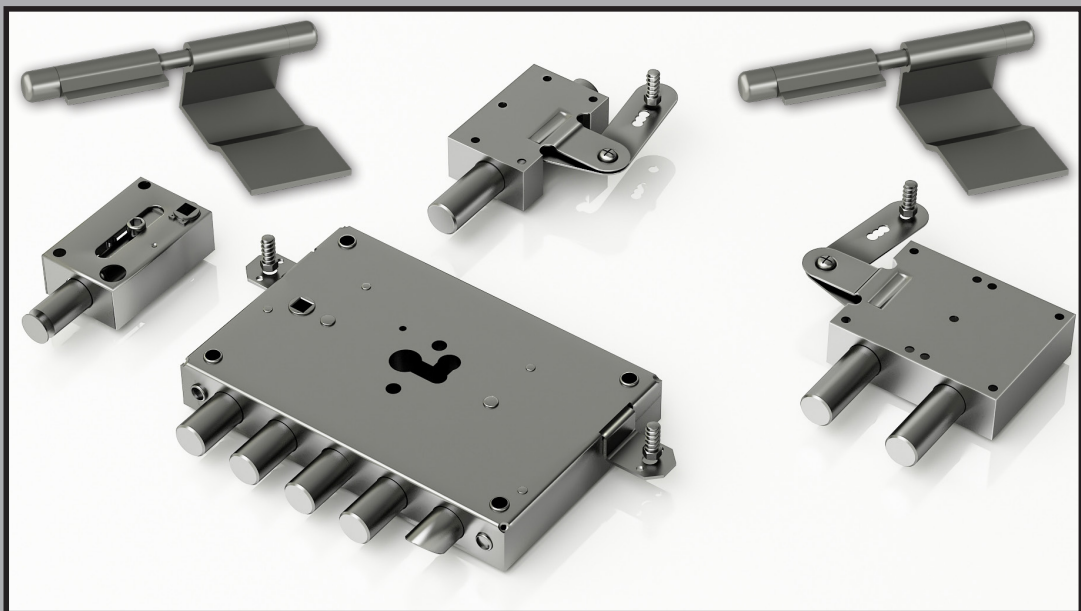

Kjo portë kompozohet nga dy materiale si Alumini dhe MDF e rimesuar, në dizajne nga më të ndryshmet.

Shtimi i materialit zjarrdurues në mbrendësi të saj e bën këtë portë rezistente ndaj zjarrit. Kasa e portës është metalike dhe i pershtatet ngjyrës së MDF.

Kjo portë kompozohet nga dy materiale si Alumini dhe MDF e rimesuar, në dizajne nga më të ndryshmet.

Shtimi i materialit zjarrdurues në mbrendesi të saj e bën këtë portë rezistente ndaj zjarrit. Kasa e portës është metalike dhe i pershtatet ngjyrës së MDF.

.....

PORTA EXTRA MENTESH E FSHEHTE

PORTA EXTRA MENTESH E FSHEHTE

AKSESORET |

PORTA EXTRA MENTESH E FSHEHTE

MIGOBLIND

PORTE
EXTRA
MENTESH
E FSHETE

www.migoblind.com

Kjo portë kompozohet nga dy materiale si Alumini dhe MDF e rimesuar, në dizajne nga me të ndryshmet.

Shtimi i materialit zjarrdurues në mbrendësi të saj e bën këtë portë rezistente ndaj zjarrit. Kasa e portës është metalike dhe i pershtatet ngjyrës së MDF.