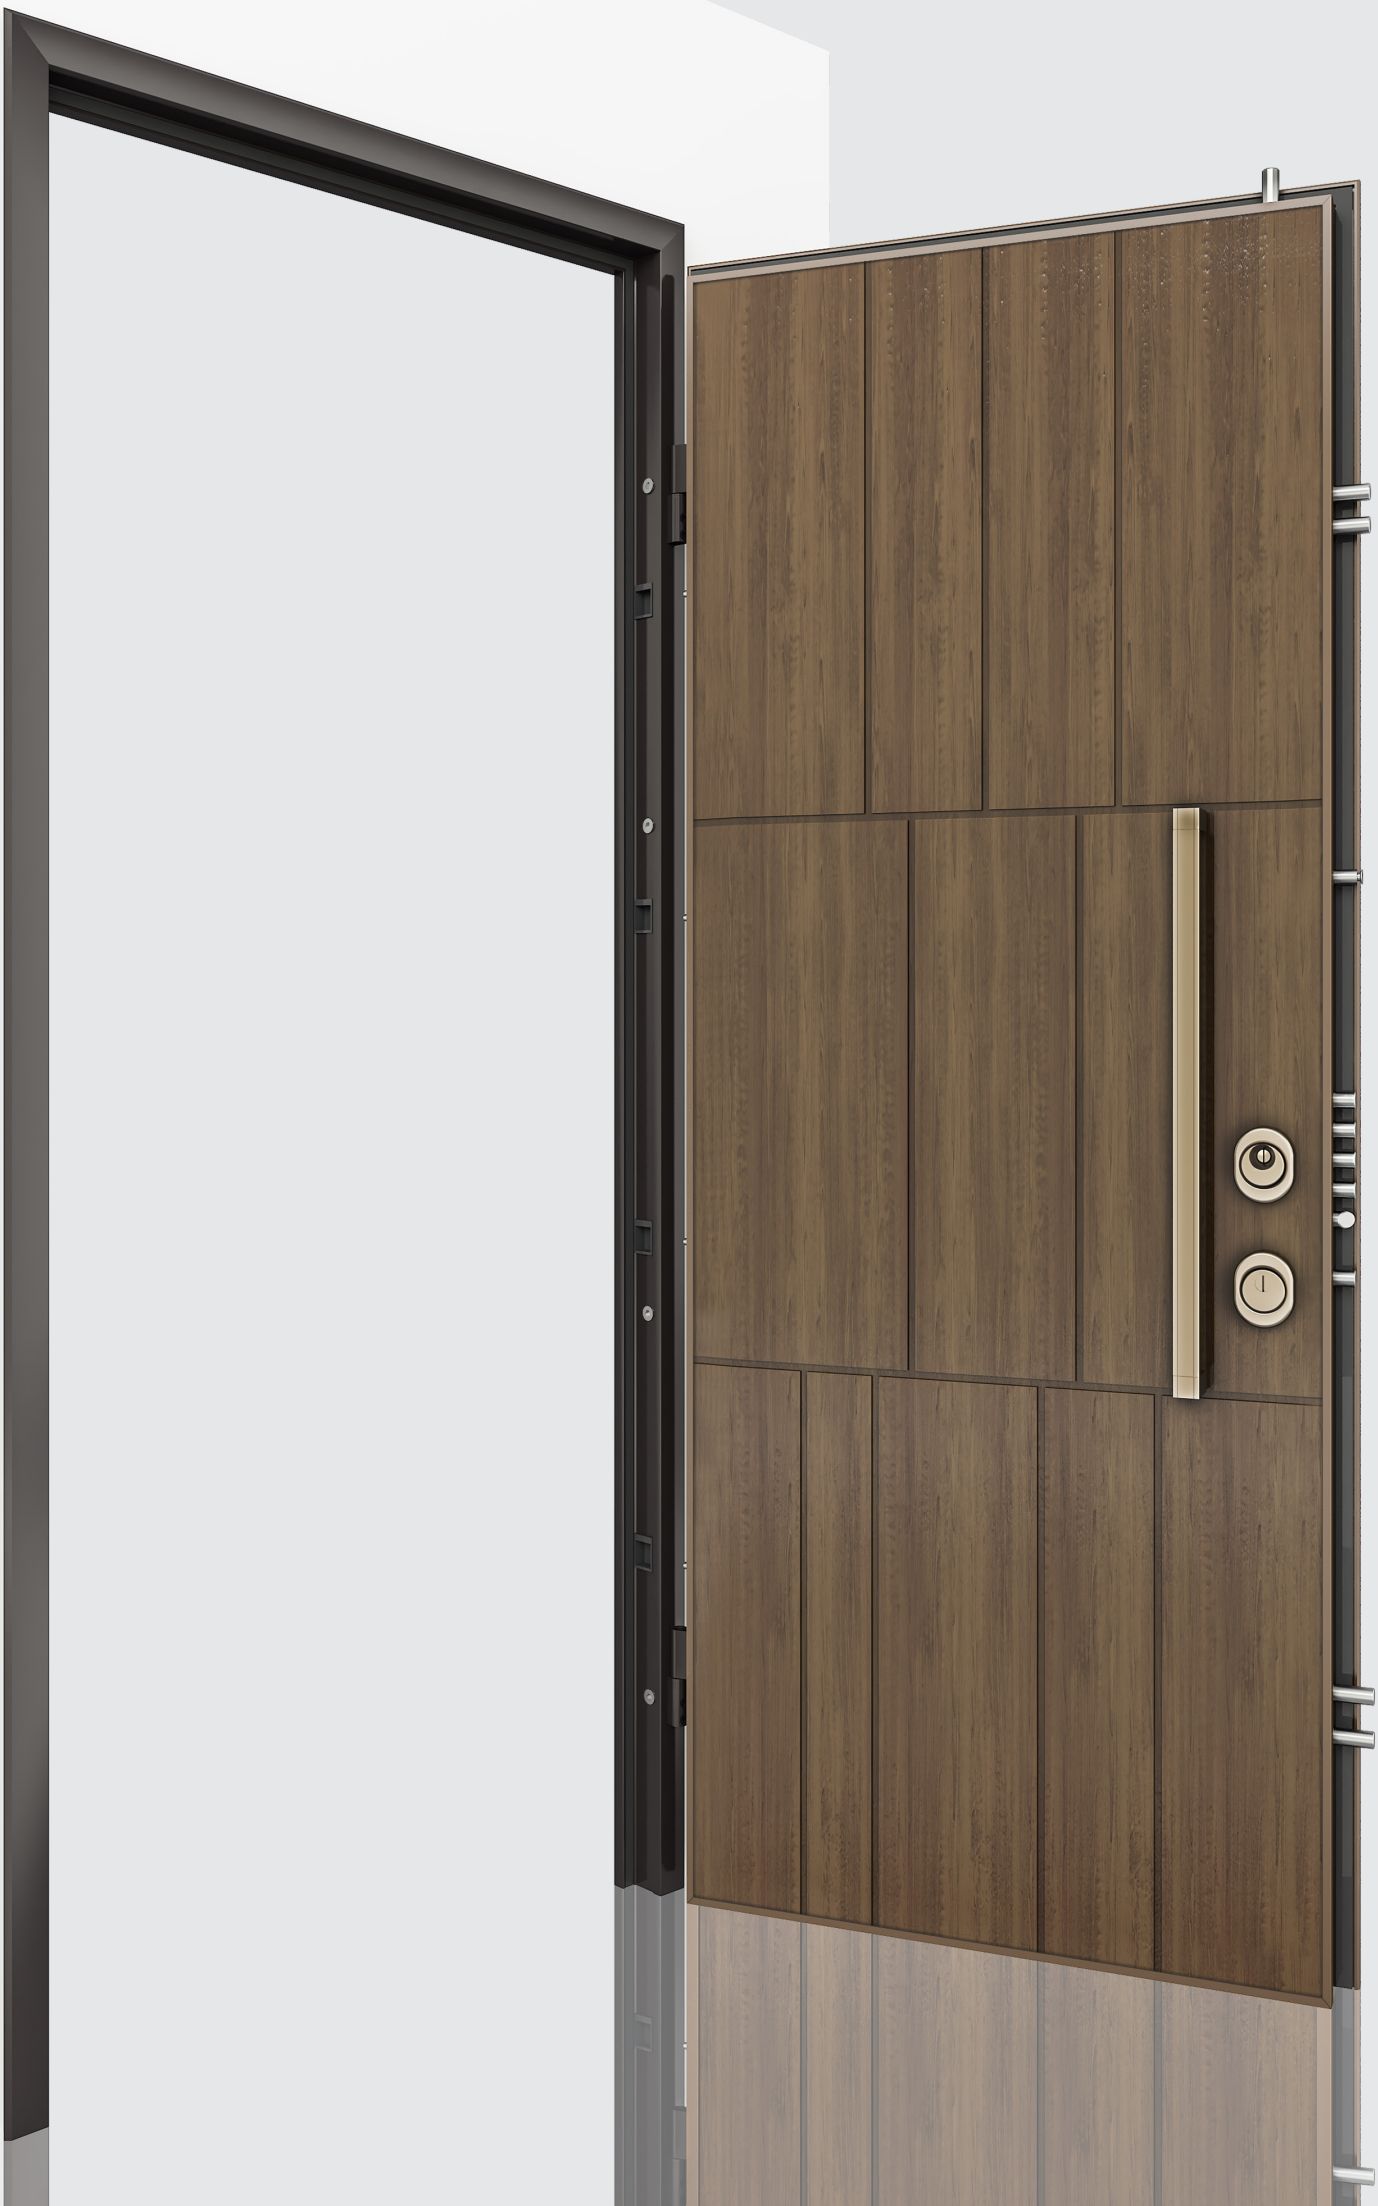

MIGOBLIND

WWW.MIGOBLIND.COM

PORTA EXTRA

Ngjyra Opsionale

Panele MDF

Për më shumë ngjyra na vizitoni në showroomin tonë ku mund të gjeni katalogët tane.

Porta extra MIGO BLIND është projektuar për të përmushur të gjitha kërkesat e klienteve duke filluar nga siguria e deri të ana estetike. Teknologjite nga më inovative i japin mundësi çdo klienti që ta kthejë portën në një element të vertet dizajni duke e personalizuar atë deri në detaj.

Kjo portë kompozohet nga dy materiale si Alumini dhe MDF e rimesuar, në dizajne nga më të ndryshmet.

Shtimi i materialit zjarrdurues në mbrendësi të saj e bën këtë portë rezistente ndaj zjarrit. Kasa e portës është metalike dhe i pershtatet ngjyrës së MDF.

Kjo portë kompozohet nga dy materiale si Alumini dhe MDF e rimesuar, në dizajne nga më të ndryshmet.

Shtimi i materialit zjarrdurues në mbrendesi të saj e bën këtë portë rezistente ndaj zjarrit. Kasa e portës është metalike dhe i pershtatet ngjyrës së MDF.