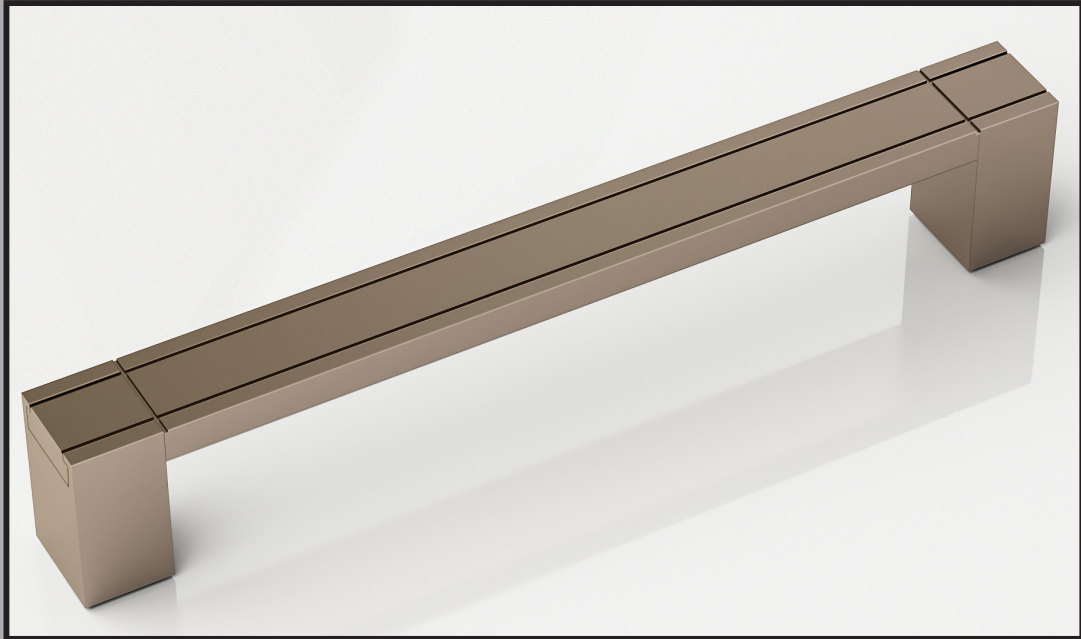

AKSESORET |

PORTA EXTRA MENTESH E FSHEHTE