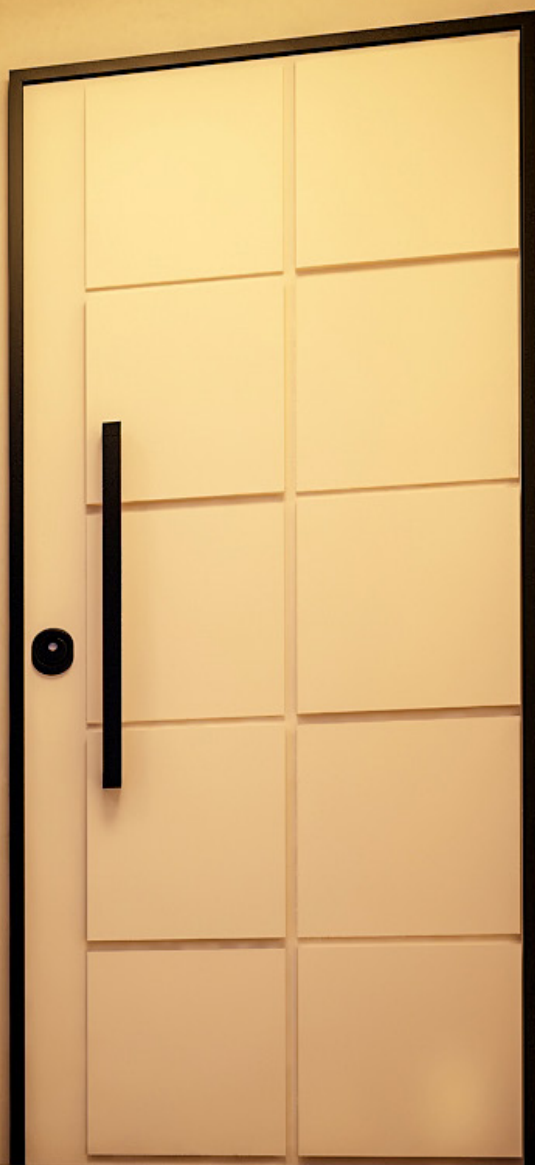

Kjo portë kompozohet nga dy materiale si Alumini dhe MDF e rimesuar, në dizajne nga më të ndryshmet.

Shtimi i materialit zjarrdurues në mbrendësi të saj e bën këtë portë rezistente ndaj zjarrit. Kasa e portës është metalike dhe i pershtatet ngjyrës së MDF.

Kjo portë kompozohet nga dy materiale si Alumini dhe MDF e rimesuar, në dizajne nga më të ndryshmet.

Shtimi i materialit zjarrdurues në mbrendesi të saj e bën këtë portë rezistente ndaj zjarrit. Kasa e portës është metalike dhe i pershtatet ngjyrës së MDF.

.....

PORTA EXTRA MENTESH E FSHEHTE

PORTA EXTRA MENTESH E FSHEHTE

AKSESORET |

PORTA EXTRA MENTESH E FSHEHTE

MIGOBLIND

PORTE
EXTRA
MENTESH
E FSHETE

www.migoblind.com