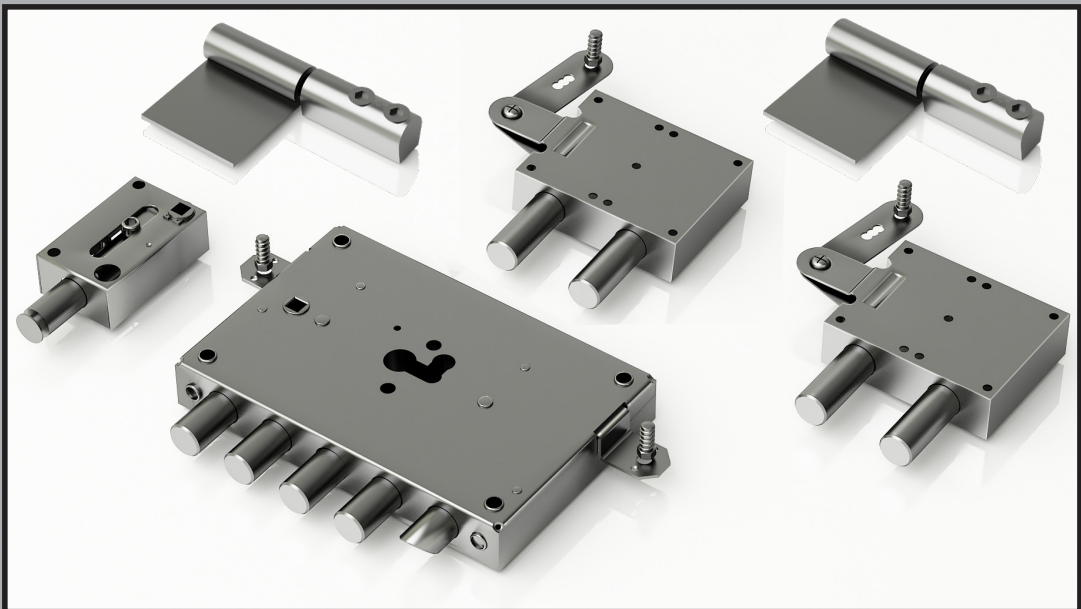

AKSESORET |

PORTA EXTRA