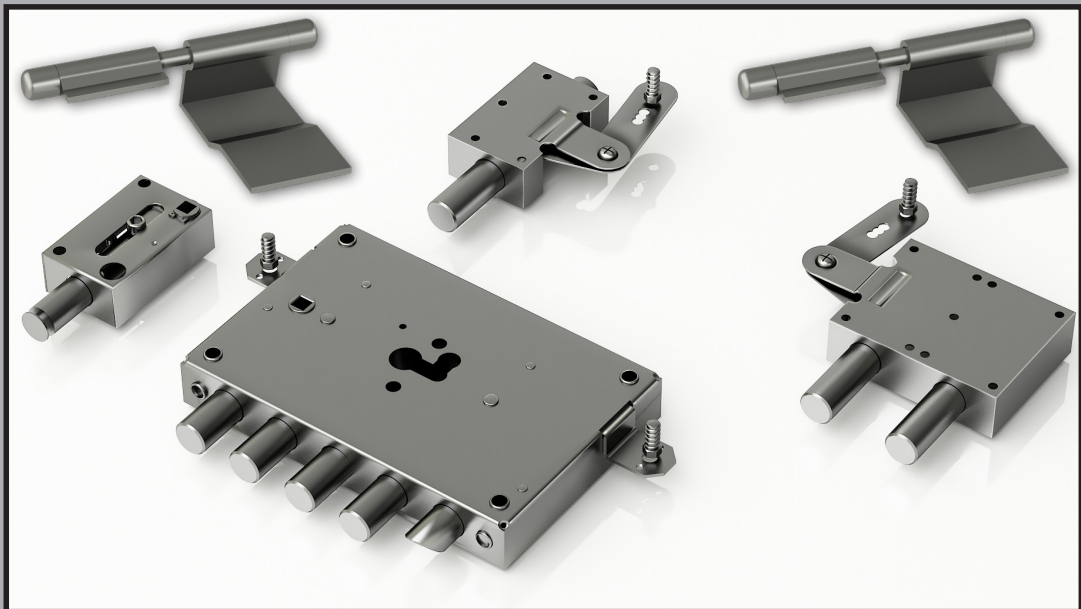

Kjo portë kompozohet nga dy materiale si Alumini dhe MDF e rimesuar, në dizajne nga më të ndryshmet.

Shtimi i materialit zjarrdurues në mbrendësi të saj e bën këtë portë rezistente ndaj zjarrit. Kasa e portës është metalike dhe i pershtatet ngjyrës së MDF.

Kjo portë kompozohet nga dy materiale si Alumini dhe MDF e rimesuar, në dizajne nga më të ndryshmet.

Shtimi i materialit zjarrdurues në mbrendesi të saj e bën këtë portë rezistente ndaj zjarrit. Kasa e portës është metalike dhe i pershtatet ngjyrës së MDF.

Kjo portë kompozohet nga dy materiale si Alumini dhe MDF e rimesuar, në dizajne nga me të ndryshmet.

Shtimi i materialit zjarrdurues në mbrendësi të saj e bën këtë portë rezistente ndaj zjarrit. Kasa e portës është metalike dhe i pershtatet ngjyrës së MDF.

.....

PORTA EXTRA MENTESH E FSHEHTE

PORTA EXTRA MENTESH E FSHEHTE

PORTA EXTRA MENTESH E FSHEHTE

AKSESORET |

PORTA EXTRA MENTESH E FSHEHTE

MIGOBLIND

**PORTE
PIVOT**