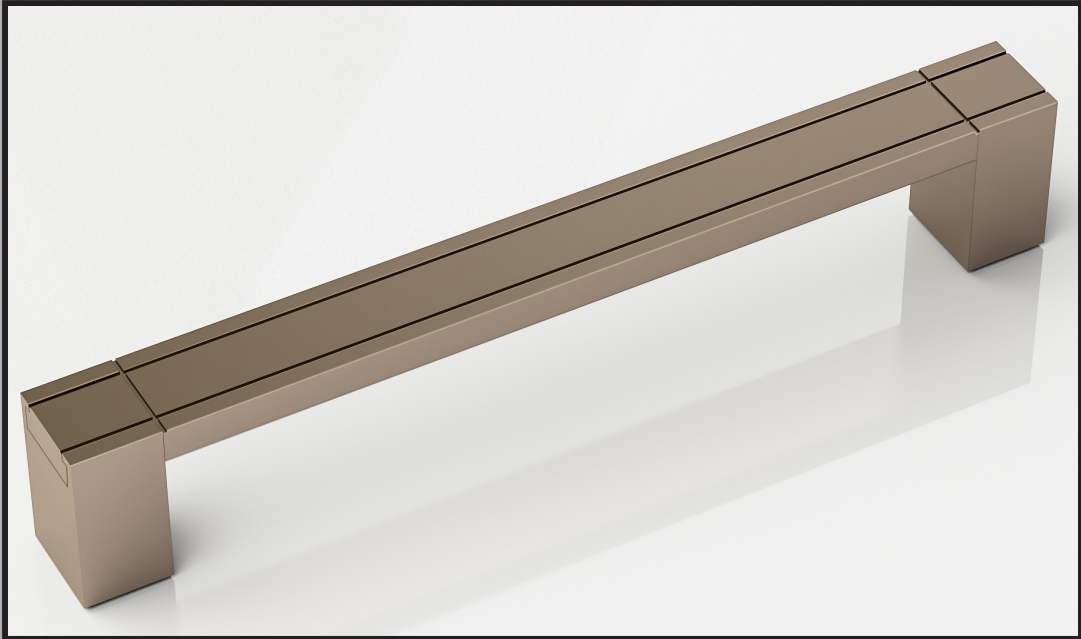

AKSESORET |

PORTA EXTRA