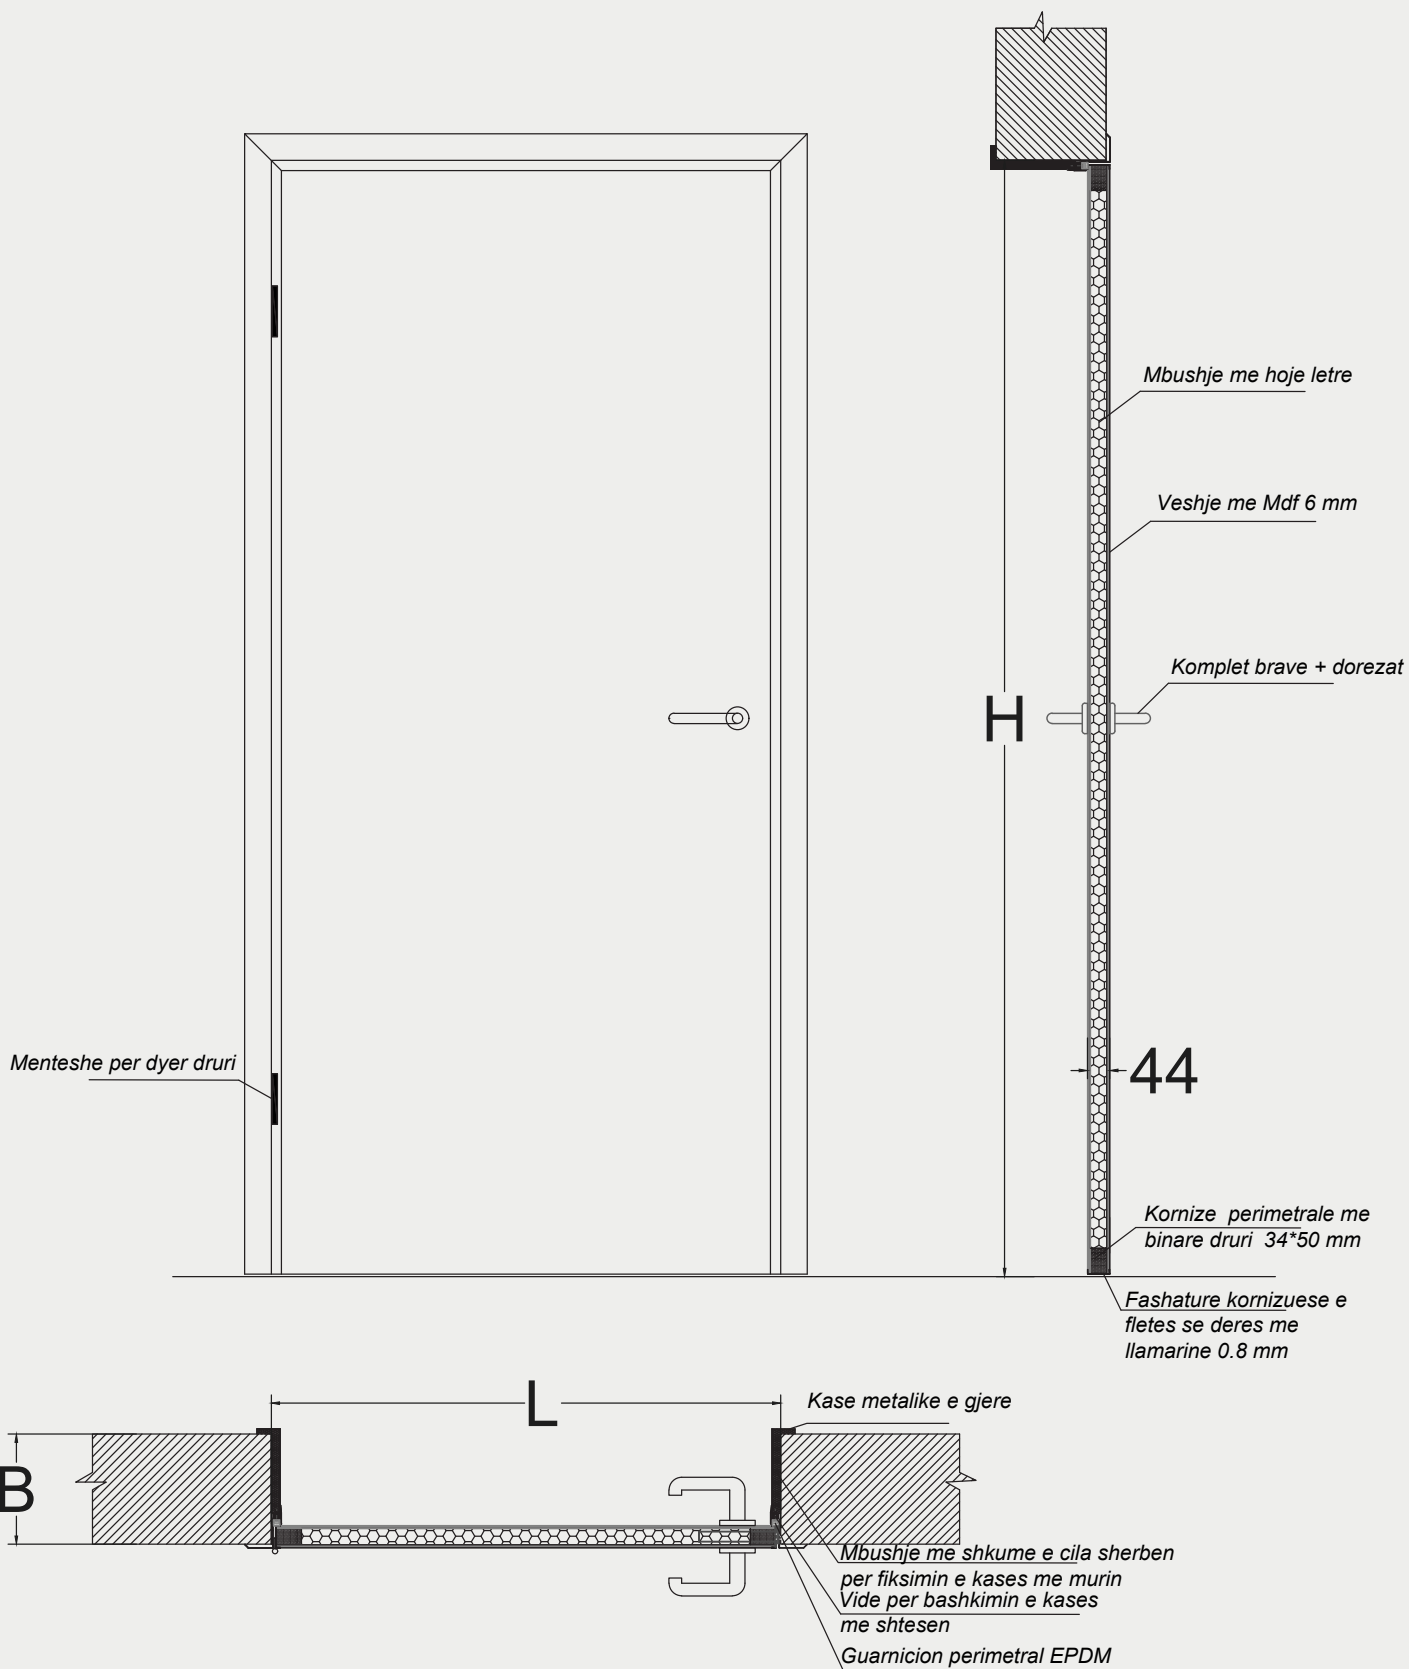

## PORTE DRURI ME KASE METALIKE- MIGOBLIND

Dizenjuar për ambiente të ndryshme si : Spitale , Shkolla , Godina shërbime, Zyra etj..

Porta e Drurit është e veshur në dy anët e sajë me MDF me spesor 6 mm.

Mbushja e brëndëshme është matererial me hoje letre. Kornizimi perimetral bëhet me binarë druri 34x50mm. Kasa e portës është metalike dhe i pershtatet ngjyrës së MDF.