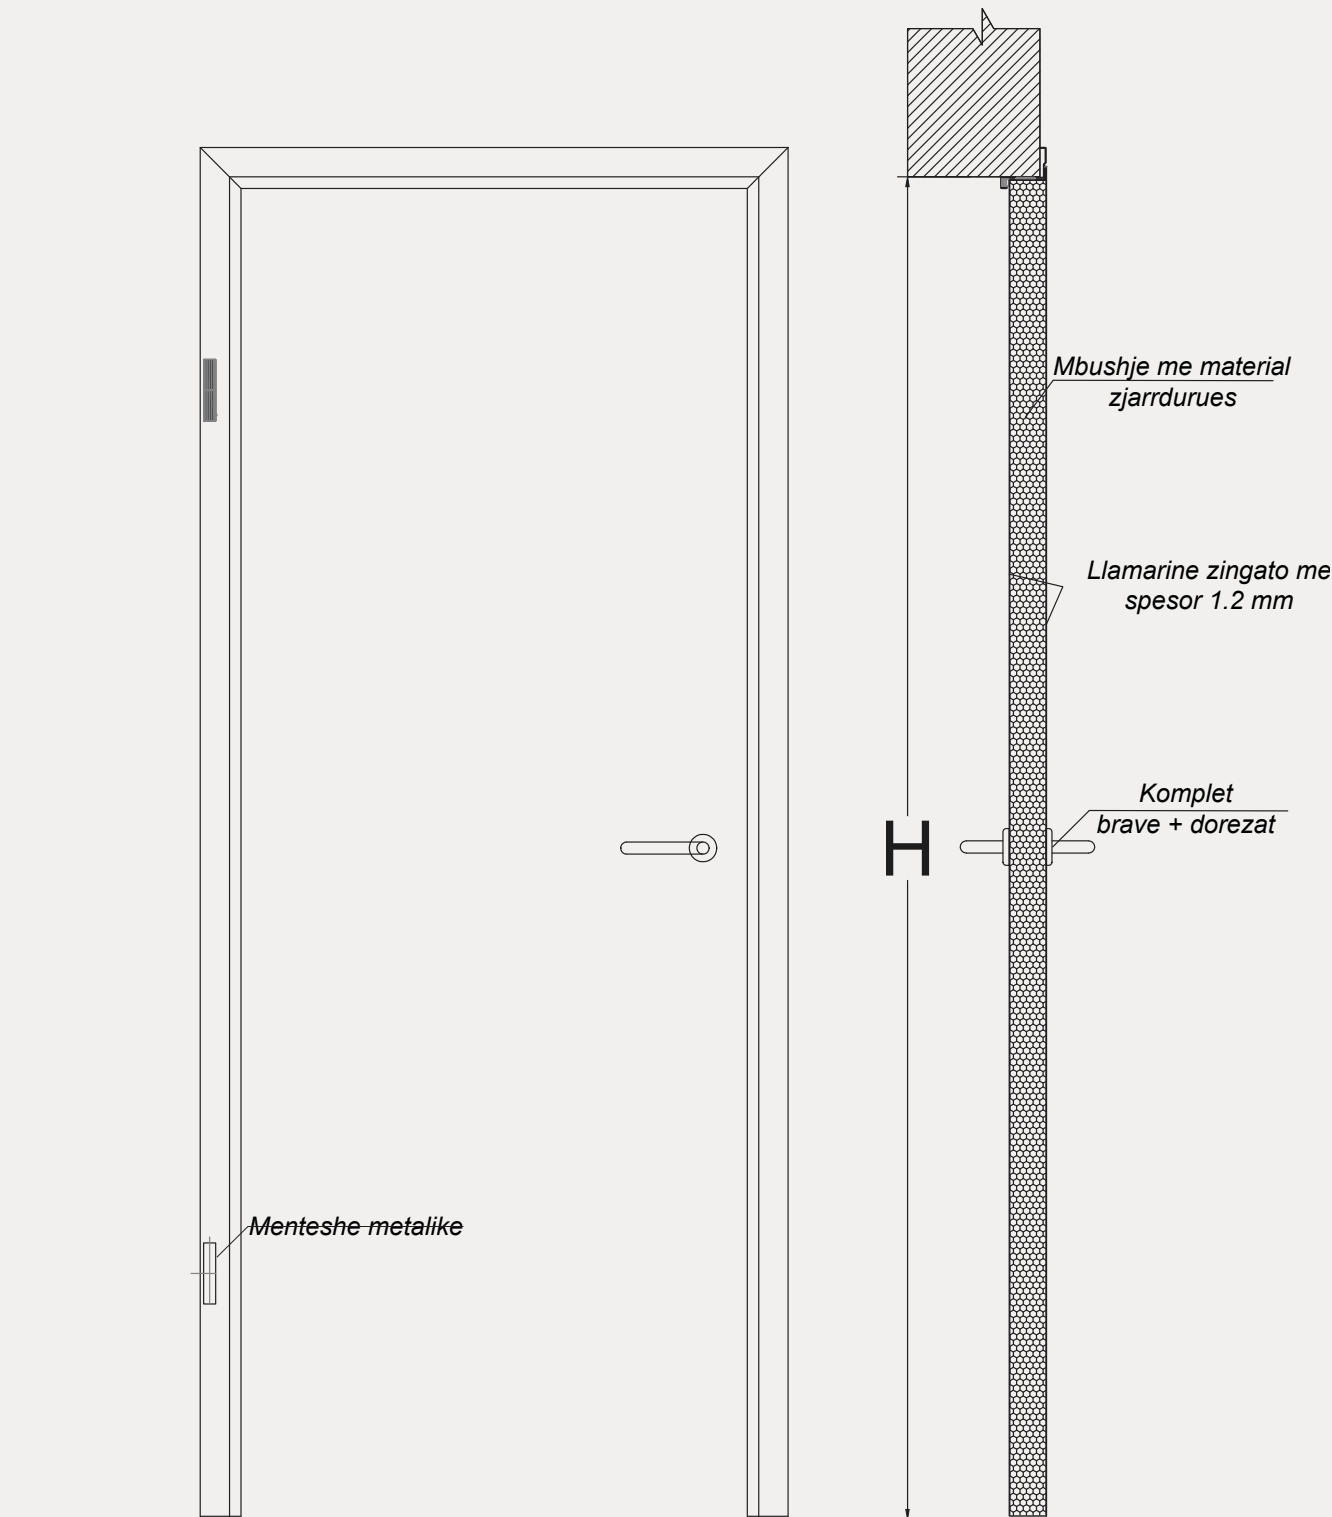

# PORTE LLAMARINE

## PORTE LLAMARINE- MIGOBLIND

Dizenjuar për ambiente të ndryshme si : Godina banimi, ambjentet e shkollave, qendra tregtare, etj...  
 Porta e Llamarinës është e veshur në dy anët e sajë me Llamarinë zingato me spesor 1.2 mm.  
 Ngjyra e Llamarinës mund të jetë sipas standarteve të kompanisë ,por gjithashtu i përshtatet çdo kërkesë që mund të kenë klientët e saj.  
 Mbushja e brëndëshme me material zjarrdurues e bën këtë portë shumë rezistente ndaje zjarrit.