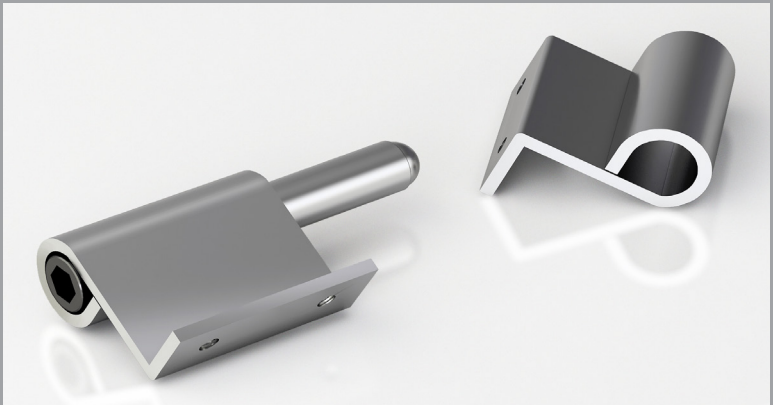

PORTE LLAMARINE