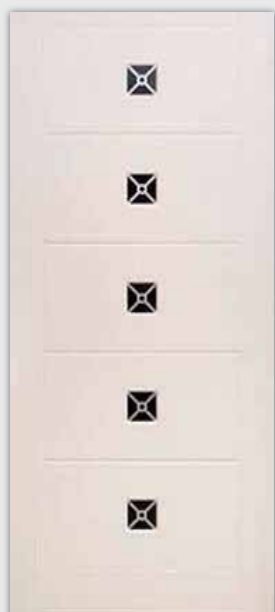

Alumin + MDF e rimesuar

PM1110

Për më shumë ngjyra na vizitoni ne ekspozitën tonë ku mund të gjeni katalogët tanë.